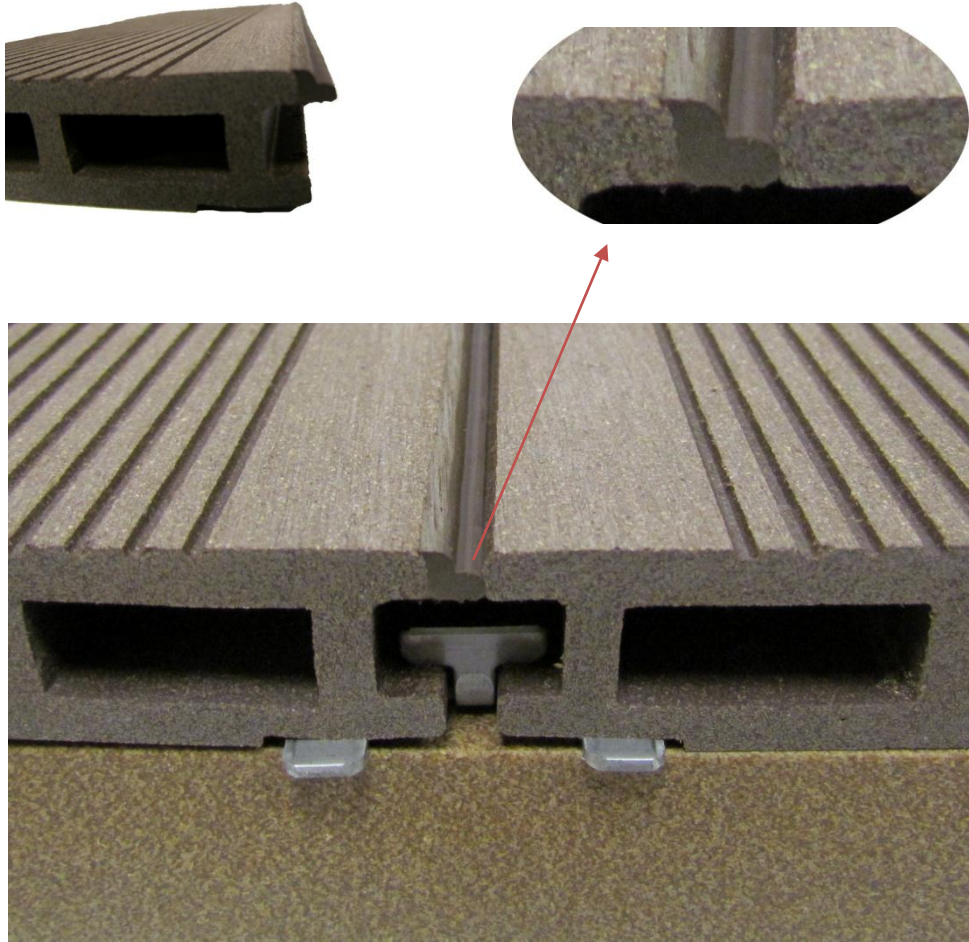

grupo

ESCAYOLAS

NIÑEROLA

gypsum plaster systems

www.bioplac.com

BARIdeck[®]

Presentación de Producto

BariDeck es una tarima exterior alveolar de madera técnica de nueva generación. Ideal para su uso en terrazas, piscinas, jardines y cualquier otra zona de ocio exterior.

Sus principales características son las siguientes:

- Base tipo WPC. Producto hecho en PVC y Biomasa (50%/50%).
- Medidas de 2200 x 120 x 22 mm.
- Disponibilidad de rastreles, grapas y terminaciones.
- Mínima dilatación, tanto a lo largo como a lo ancho.
- Uso de pigmentación mineral, lo que garantiza una larga duración del color.
- Disponible en 5 colores distintos.
- Junta coextruida de PVC elástico en los laterales para sellar las juntas entre lamas.
- Fácil mantenimiento y limpieza de las manchas.
- Altamente resistente a termitas y hongos.
- Producto fabricado en España.

Detalles de los complementos

Grapa

Rastrel

Remate

BariDeck tiene todos los complementos necesarios para una instalación completa.

Detalles de la coextrusión lateral

Este innovador sistema con junta de PVC flexible coextruida, permite que BariDeck quede instalado impidiendo el paso de la suciedad y ocultando las grapas de montaje.

El sistema de montaje mediante Grapas y rastreles especiales facilita enormemente el trabajo y la calidad de instalación final del producto.